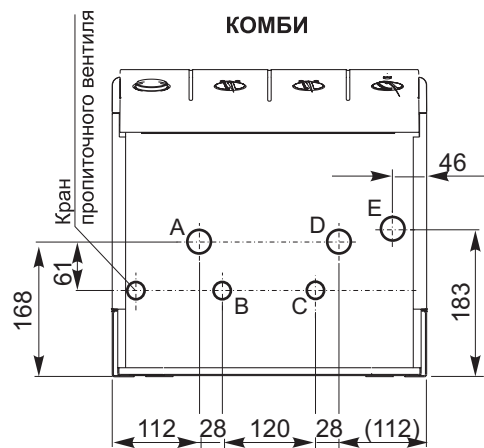

Главные размеры

МОДЕЛЬ N032

- A - выход отопительной воды (внешняя резьба G 3/4")
- B - выход ГВС (внешняя резьба G 1/2")
- C - вход ГВС (внешняя резьба G 1/2")

- D - вход отопительной воды (внешняя резьба G 3/4")
- E - вход газа (внешняя резьба G 3/4")