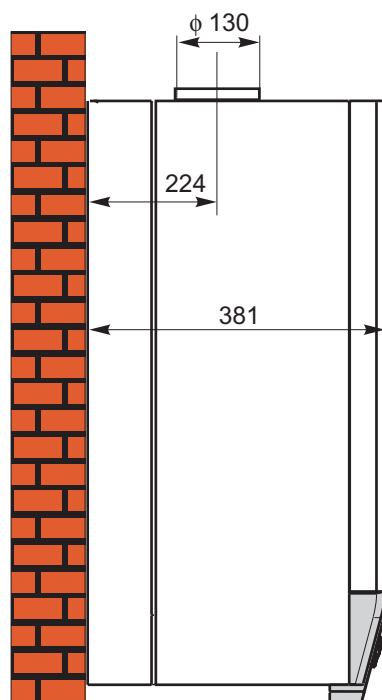

Главные размеры

МОДЕЛЬ N032

- A - выход отопительной воды (внешняя резьба G 3/4")
- B - выход ГВС (внешняя резьба G 1/2")
- C - вход ГВС (внешняя резьба G 1/2")

- D - вход отопительной воды (внешняя резьба G 3/4")
- E - вход газа (внешняя резьба G 3/4")