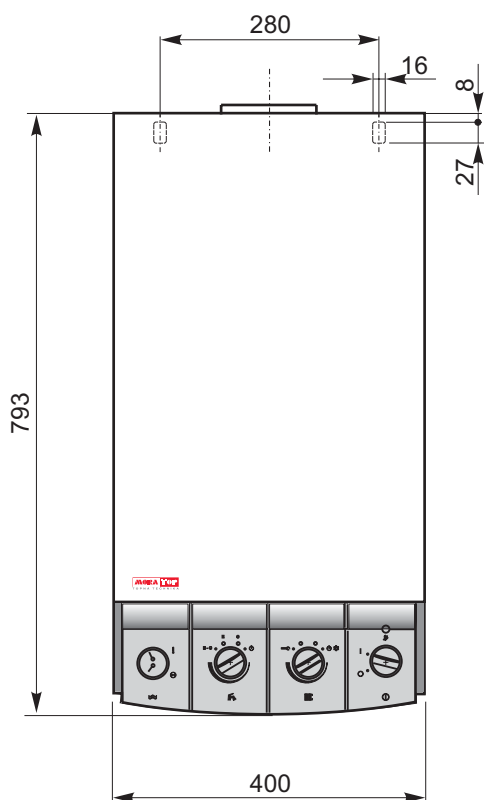

Главные размеры

МОДЕЛЬ N032

- A - выход отопительной воды (внешняя резьба G 3/4")
- B - выход ГВС (внешняя резьба G 1/2")
- C - вход ГВС (внешняя резьба G 1/2")

- D - вход отопительной воды (внешняя резьба G 3/4")
- E - вход газа (внешняя резьба G 3/4")