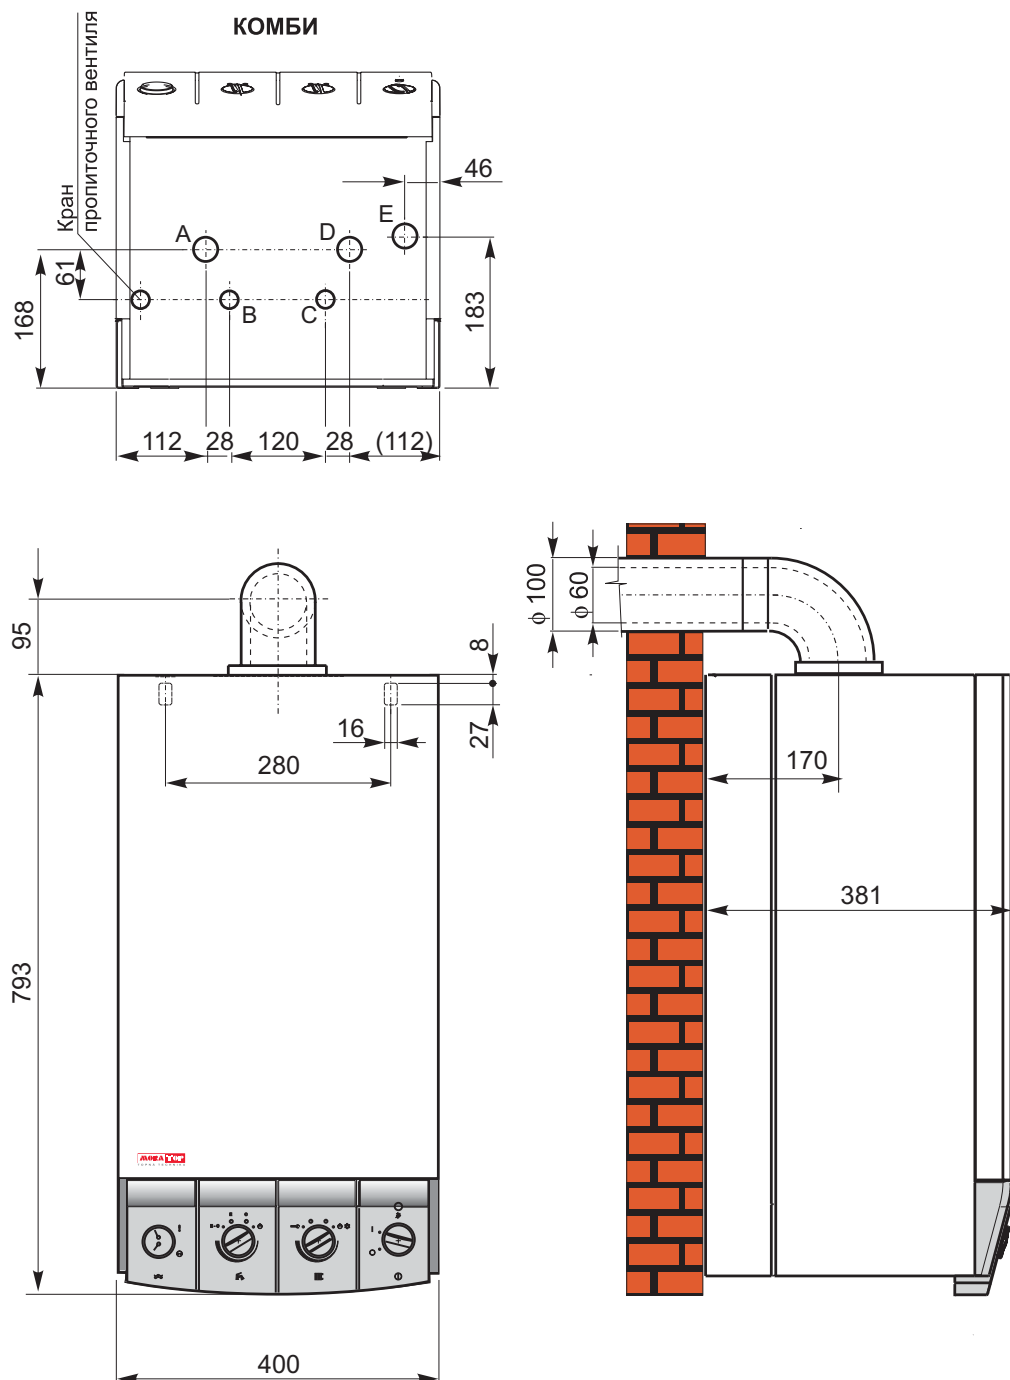

Главные размеры

МОДЕЛЬ N032

- A - выход отопительной воды (внешняя резьба G 3/4")
- B - выход ГВС (внешняя резьба G 1/2")
- C - вход ГВС (внешняя резьба G 1/2")

- D - вход отопительной воды (внешняя резьба G 3/4")
- E - вход газа (внешняя резьба G 3/4")